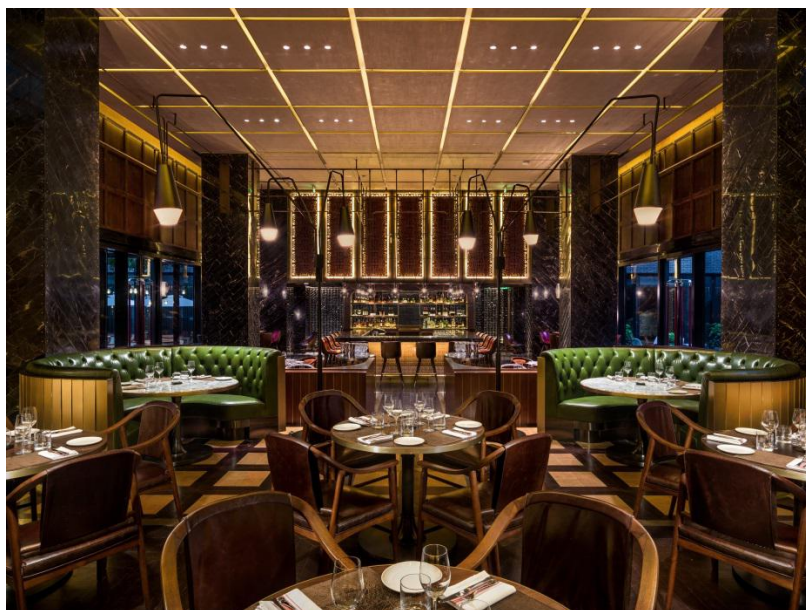

博舍会员卡【博品荟】

少数派们汇聚，自成为一种新鲜时髦；

别致的品味们相遇

是为了探寻更多精致优美之境。

2016 年末，博舍会员卡【博品荟】正式开售

只为你，遇到更美好的你。

住

最惠房价八五折优惠

食

- 于 TIVANO 意大利餐厅和 The Temple Cafe 咖啡厅，午餐和晚餐时段，1-12 人同桌用餐，食品七五折优惠。
- 在 The Temple Cafe 咖啡厅享用早餐和下午茶，1-12 人同桌用餐，食品八五折优惠。
- 在谧寻茶室和井酒吧，1-12 人同桌用餐，食品八五折优惠。
- 在 TIVANO 意大利餐厅、The Temple Cafe 咖啡厅、谧寻茶室和井酒吧，同桌 1-12 人，饮料八五折优惠。
- 特殊 VIP 活动，食品饮料九折优惠。