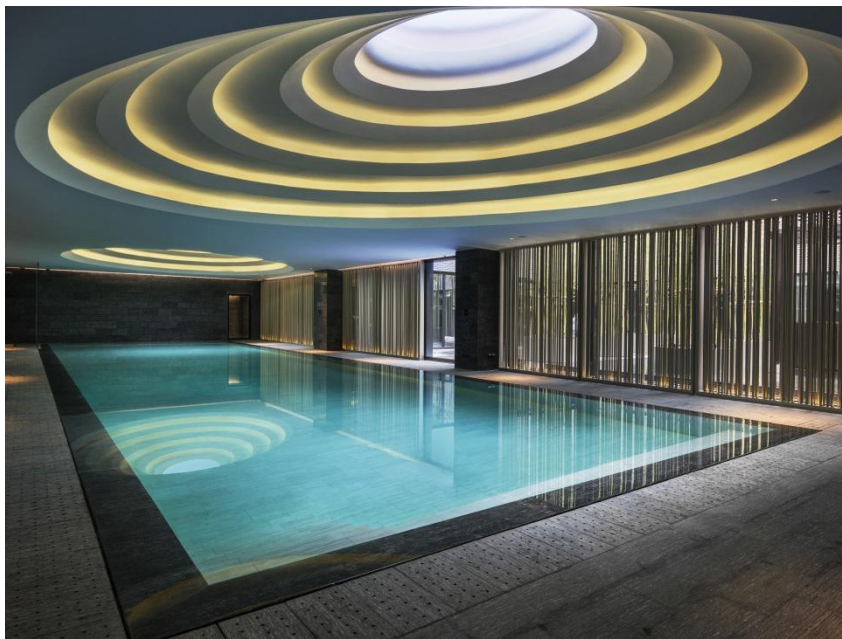

乐

- 会议室和设备租赁八折优惠
- 会议活动的食品饮料享九折优惠

享

- 水疗服务八折优惠
- 男士理发八折优惠
- 水疗零售产品八五折优惠
- 健身中心会员资格八五折优惠

趣

- 于酒店用餐餐饮消费满人民币 100 元或享受水疗服务，提供 3 小时停车
- 博舍精品店的商品售价九折优惠
- 洗衣服务九折优惠

"博品荟"会员还将获赠以下优惠礼券：

住房优惠券