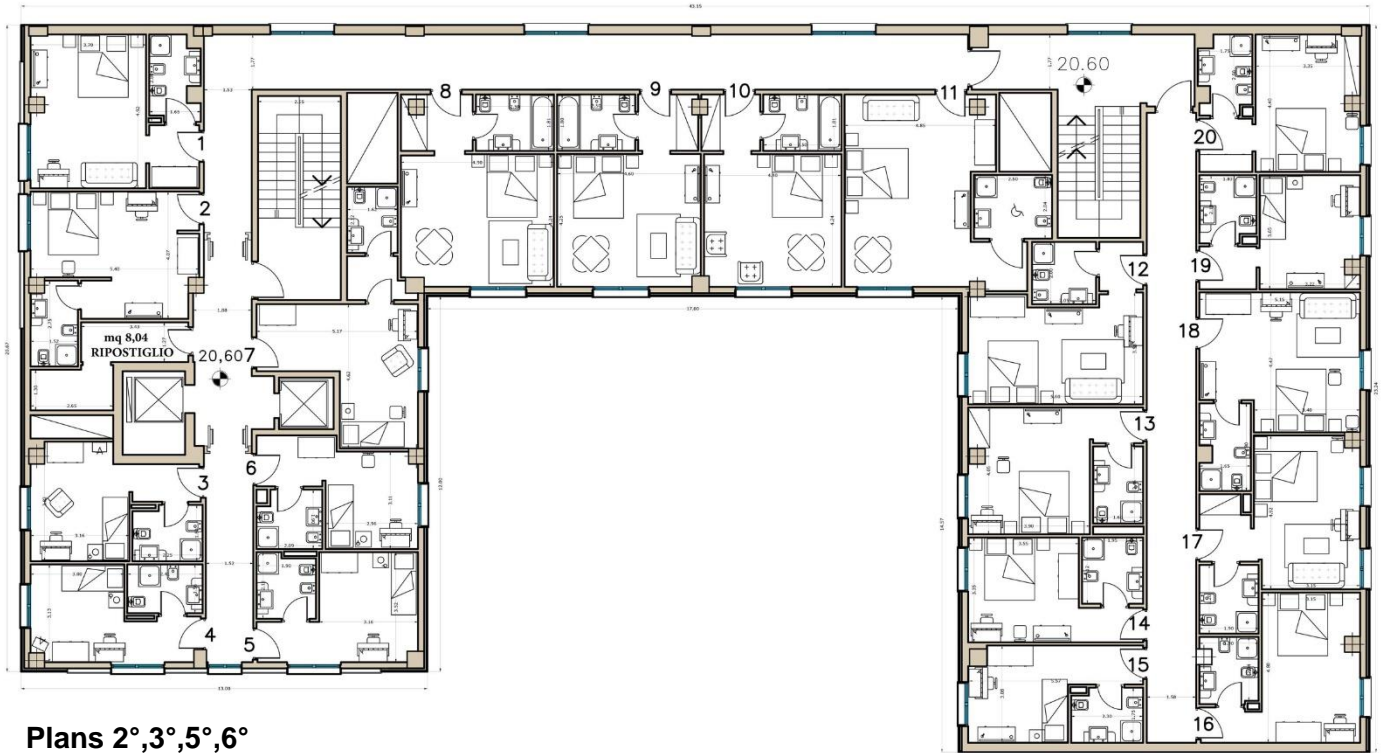

ALBENGA , Province of Savona, Ligurian Region, Italy. Building is distance 1 km from tollbooth.

ALBENGA ,萨沃纳省,利古里亚, 意大利。 离收费站 1 公里的建筑

ALBENGA , Provincia di Savona, Liguria, Italia. Edificio a 1 km dallo svincolo autostradale.

Plans 2°,3°,5°,6°

层 3, 4, 5, 6

Pianta Piani 2°,3°,5°,6°