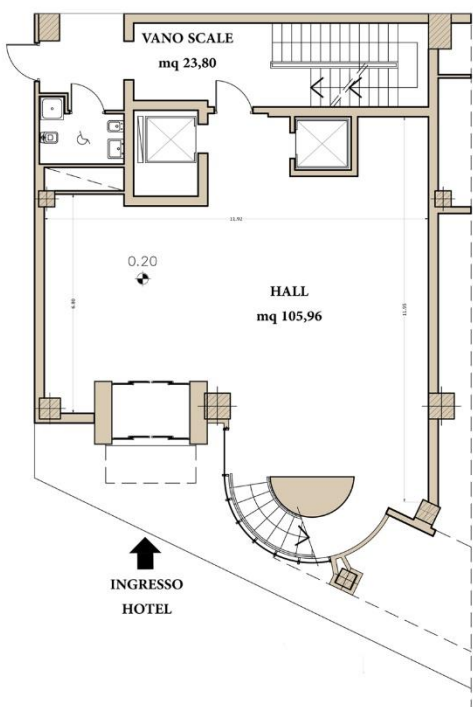

This building, for proposed Hotel use, is raised within a multifunctional structure and it has six floors over the ground.

The hall and the reception area are at the ground floor. At the first floor, you can find a big restaurant and a bar area.

The rooms are at the upper floors, all rooms are double and they have private bathroom.

Furthermore, under the ground floor there is an exclusive parking area connected by two elevators and stairs.

**离收费站 1 公里的建筑。**

Al piano terreno dell'edificio è situata la hall di ingresso e la zona reception, mentre al piano primo si trova una importante sala ristorante con annessa zona bar.

Ai piani superiori troviamo le camere dell'Hotel, tutte doppie dotate al loro interno dal bagno. La struttura è dotata di posti auto, situati al piano interrato nella autorimessa privata e collegata con ascensori e corpo scala.

Plans 2°,3°,5°,6°

层 3, 4, 5, 6

Pianta Piani 2°,3°,5°,6°

First Floor Plan

第二层

Pianta Primo Piano